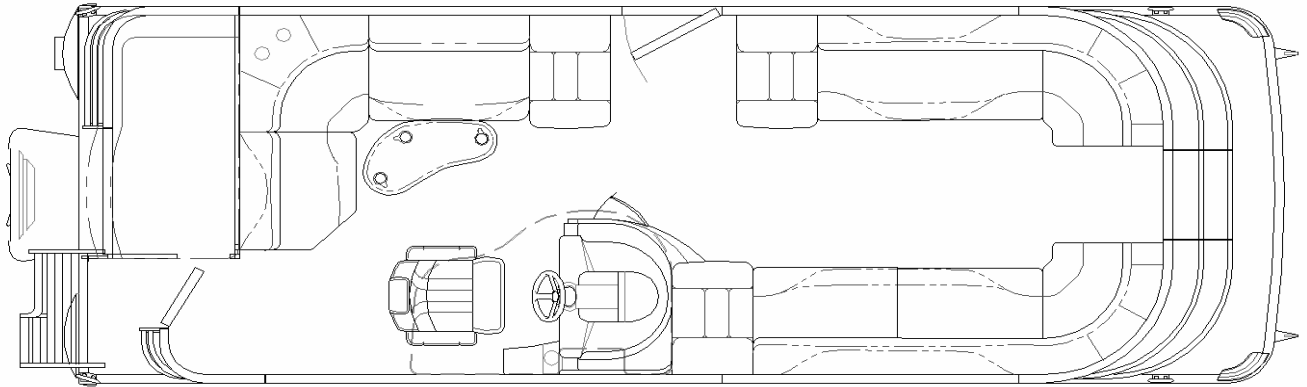

# 2575QXi

<b>Specifications:</b>		<u>2-25" Tubes</u>	<u>2 - Ellip Tubes</u>	<u>3- 25" Tubes</u>	<u>3- ESP Pkg</u>	
LOA.....	27' 2"	Max. HP Capacity.....	150 hp	150 hp	225 hp	350 hp
Pontoon Length.....	25' 6"	Approx. Hull Weight.....	3035 lbs	3185 lbs	3549 lbs	3649 lbs
Deck Length.....	24' 11"	Person Capacity.....	15/2092 lbs	15/2092 lbs	14 / 1960 lbs	16 / 2230 lbs
Deck Width.....	8' 6"					
Pontoon Diameter.....	25"					
Pontoon Gauge.....	0.09					