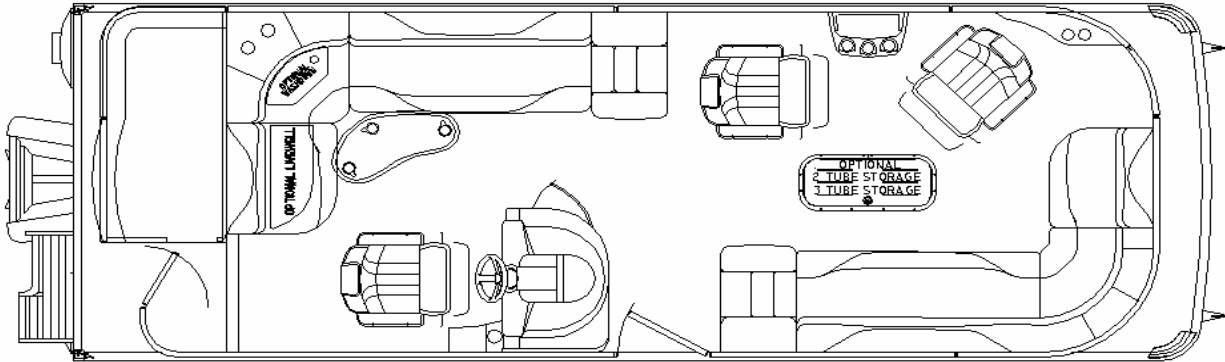

# 2575RLCi

<b>Specifications:</b>			<u>2-Tubes</u>	<u>2 - Ellip Tubes</u>	<u>3-Tubes</u>	<u>ESP Pkg</u>
LOA.....	27' 2"	Max. HP Capacity.....	150 hp	150 hp	300 hp	350 hp
Pontoon Length.....	25' 6"	Approx. Hull Weight...	2649 lbs	2799 lbs	3223 lbs	3298 lbs
Deck Length.....	24' 11"	Person Capacity.....	15/2092 lbs	15/2092 lbs	14 / 2050 lbs	16 / 2324 lbs
Deck Width.....	8' 6"					
Pontoon Diameter.....	25"					
Pontoon Gauge.....	0.09					