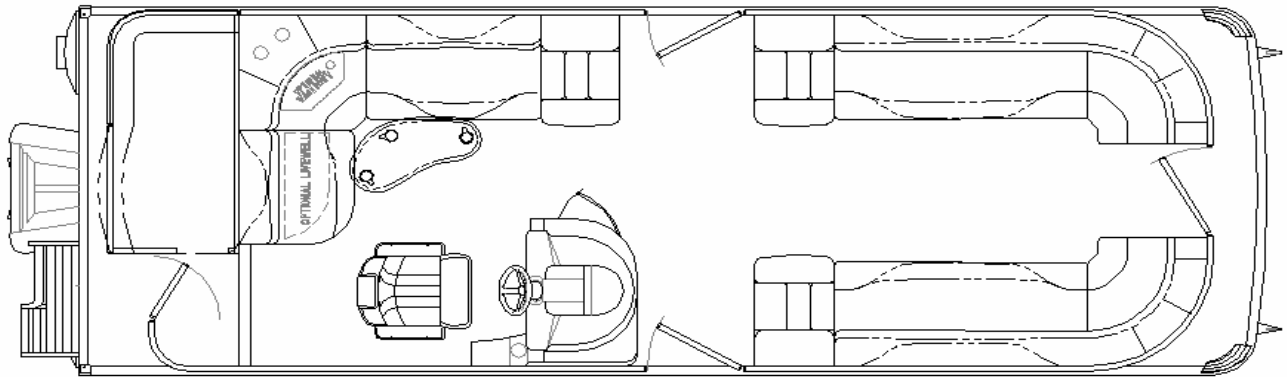

# 2574RLi

<b>Specifications:</b>			<u>2-Tubes</u>	<u>2 - Ellip Tubes</u>	<u>3-Tubes</u>	<u>ESP Pkg</u>
LOA.....	27' 2"	Max. HP Capacity.....	150 hp	150 hp	300 hp	350 hp
Pontoon Length.....	25' 6"	Approx. Hull Weight....	2649 lbs	2799 lbs	3223 lbs	3298 lbs
Deck Length.....	24' 11"	Person Capacity.....	15/2092 lbs	15/2092 lbs	14 / 2050 lbs	16 / 2324 lbs
Deck Width.....	8' 6"					
Pontoon Diameter.....	25"					
Pontoon Gauge.....	0.09					